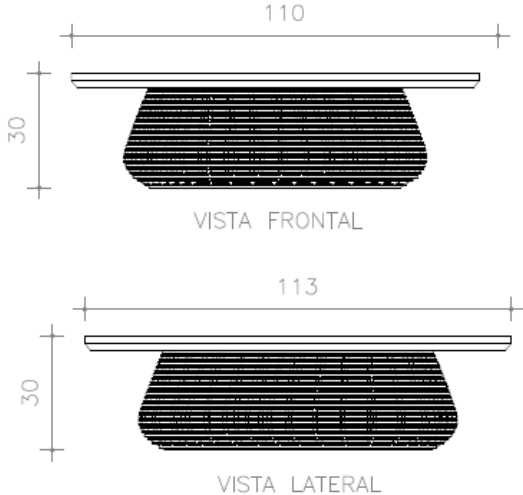

BRETON

MESA DE CENTRO

SEIXO

MESA DE CENTRO
SEIXO

BRETON

Mesa de centro grande

MESA CENTRO SEIXO GRANDE – MCBR03
ALUMÍNIO, CORDA NÁUTICA E MADEIRA

Mesa de centro média

MESA CENTRO SEIXO MÉDIA – MCBR02
ALUMÍNIO, CORDA NÁUTICA E MADEIRA

MESA DE CENTRO
SEIXO

BRETON

Mesa de centro pequena

MESA CENTRO SEIXO PEQUENA – MCBR01
ALUMÍNIO, CORDA NÁUTICA E MADEIRA

MESA DE CENTRO
SEIXO

BRETON

Diferenciais:

O formato irregular das peças chama atenção no ambiente.

MESA DE CENTRO
SEIXO

BRETON

 Estrutura em alumínio, tampo em madeira e corda náutica ou fibra taboa.

Medidas podem apresentar leves variações. Nos reservamos o direito de efetuar essas alterações em consulta prévia.

 Aluminum structure, wooden top and nautical rope or taboa fiber.

Measures may vary slightly. We reserve the right to make changes without prior consultation.

 Estructura de aluminio, tapa de madera y cuerda náutica o fibra de taboa.