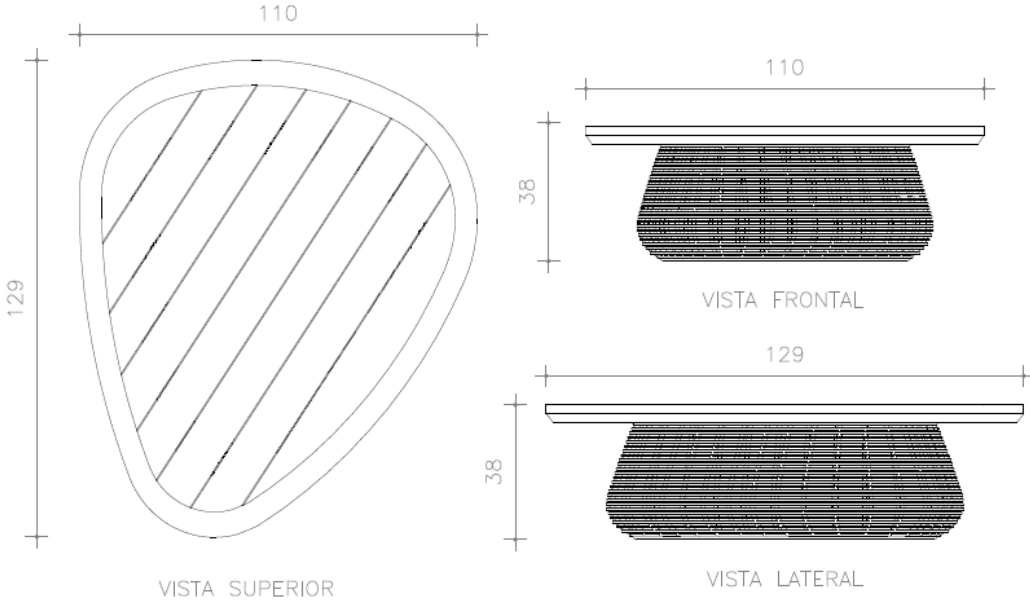

BRETON

MESA DE CENTRO

SEIXO

MESA DE CENTRO
SEIXO

BRETON

Mesa de centro grande

MESA CENTRO SEIXO GRANDE – MCBR03
ALUMÍNIO, CORDA NÁUTICA E MADEIRA

Mesa de centro média

MESA CENTRO SEIXO MÉDIA – MCBR02
ALUMÍNIO, CORDA NÁUTICA E MADEIRA

MESA DE CENTRO
SEIXO

BRETON

Mesa de centro pequena

MESA CENTRO SEIXO PEQUENA – MCBR01
ALUMÍNIO, CORDA NÁUTICA E MADEIRA

MESA DE CENTRO
SEIXO

BRETON

Diferenciais:

O formato irregular das peças chama atenção no ambiente.

MESA DE CENTRO
SEIXO

BRETON

 Estrutura em alumínio, tampo em madeira e corda náutica ou fibra taboa.

Medidas podem apresentar leves variações. Nos reservamos o direito de efetuar essas alterações em consulta prévia.

 Aluminum structure, wooden top and nautical rope or taboa fiber.

Measures may vary slightly. We reserve the right to make changes without prior consultation.

 Estructura de aluminio, tapa de madera y cuerda náutica o fibra de taboa.