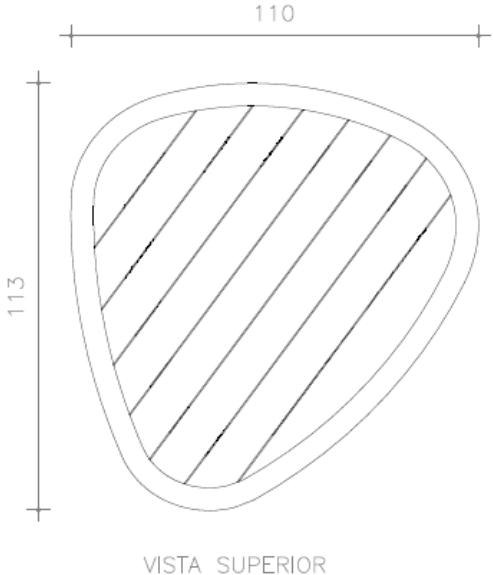

BRETON

MESA DE CENTRO

SEIXO

MESA DE CENTRO
SEIXO

BRETON

Mesa de centro grande

MESA CENTRO SEIXO GRANDE – MCBR03
ALUMÍNIO, CORDA NÁUTICA E MADEIRA

Mesa de centro média

MESA CENTRO SEIXO MÉDIA – MCBR02
ALUMÍNIO, CORDA NÁUTICA E MADEIRA

MESA DE CENTRO
SEIXO

BRETON

Mesa de centro pequena

MESA CENTRO SEIXO PEQUENA – MCBR01
ALUMÍNIO, CORDA NÁUTICA E MADEIRA

MESA DE CENTRO
SEIXO

BRETON

Diferenciais:

O formato irregular das peças chama atenção no ambiente.

MESA DE CENTRO
SEIXO

BRETON

 Estrutura em alumínio, tampo em madeira e corda náutica ou fibra taboa.

Medidas podem apresentar leves variações. Nos reservamos o direito de efetuar essas alterações em consulta prévia.