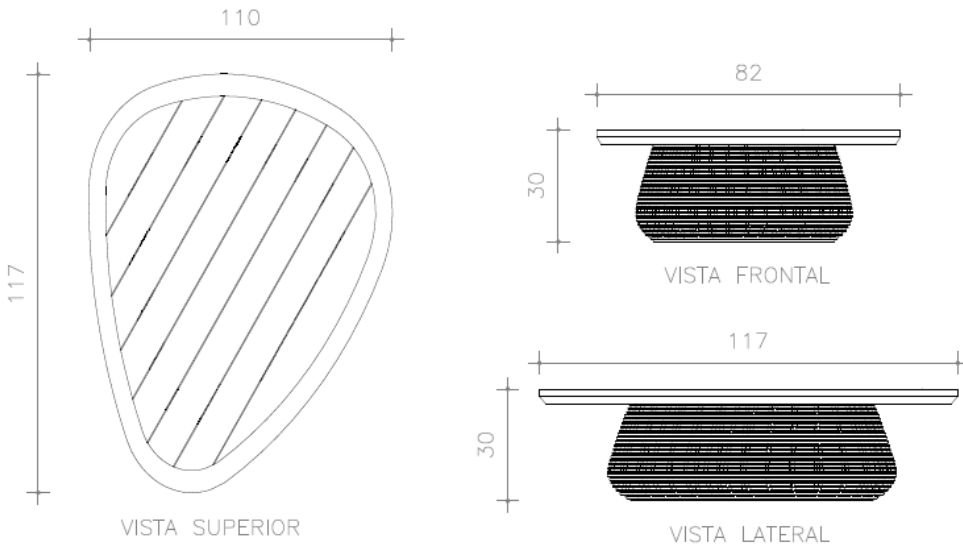

BRETON

MESA DE CENTRO

SEIXO

MESA DE CENTRO
SEIXO

BRETON

Mesa de centro grande

MESA CENTRO SEIXO GRANDE – MCBR03
ALUMÍNIO, CORDA NÁUTICA E MADEIRA

Mesa de centro média

MESA CENTRO SEIXO MÉDIA – MCBR02
ALUMÍNIO, CORDA NÁUTICA E MADEIRA

MESA DE CENTRO
SEIXO

BRETON

Mesa de centro pequena

MESA CENTRO SEIXO PEQUENA – MCBR01
ALUMÍNIO, CORDA NÁUTICA E MADEIRA

MESA DE CENTRO
SEIXO

BRETON

Diferenciais:

O formato irregular das peças chama atenção no ambiente.

MESA DE CENTRO
SEIXO

BRETON

 Estrutura em alumínio, tampo em madeira e corda náutica ou fibra taboa.

Medidas podem apresentar leves variações. Nos reservamos o direito de efetuar essas alterações em consulta prévia.